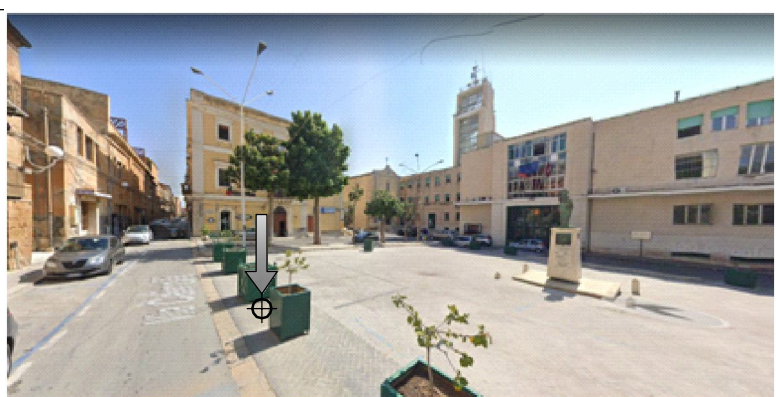

COMUNE DI GELA
Comando Polizia Municipale
Servizio Protezione Civile

SCHEDA N.2 - AREE DI ATTESA - UBICAZIONE - p.zza san Francesco A A 2	
via G. Navarra Bresmes Angolo via Cairoli	Superficie area: mq 1.028 mq
Coordinate geografiche: 37.065627862564035, 14.250219202661468	

ORTOFOTO COLORE fonte: GOOGLE MAPS

FOTO GOOGLE STREET