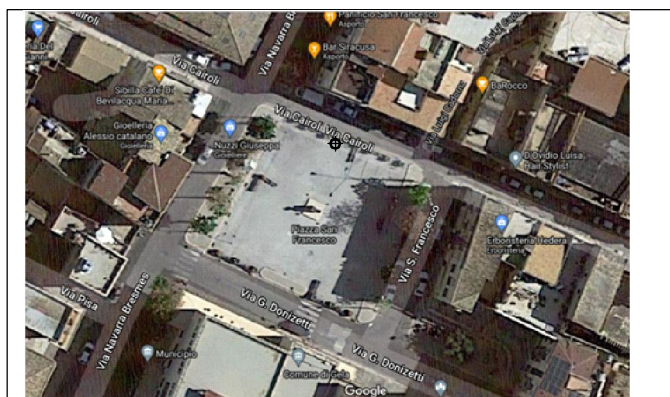

COMUNE DI GELA
Comando Polizia Municipale
Servizio Protezione Civile

SCHEDA N.2 - AREE DI ATTESA - UBICAZIONE - p.zza san Francesco A A 2	
via G. Navarra Bresmes Angolo via Cairoli	Superficie area: mq 1.028 mq
Coordinate geografiche: 37.065627862564035, 14.250219202661468	

ORTOFOTO COLORE fonte: GOOGLE MAPS

FOTO GOOGLE STREET